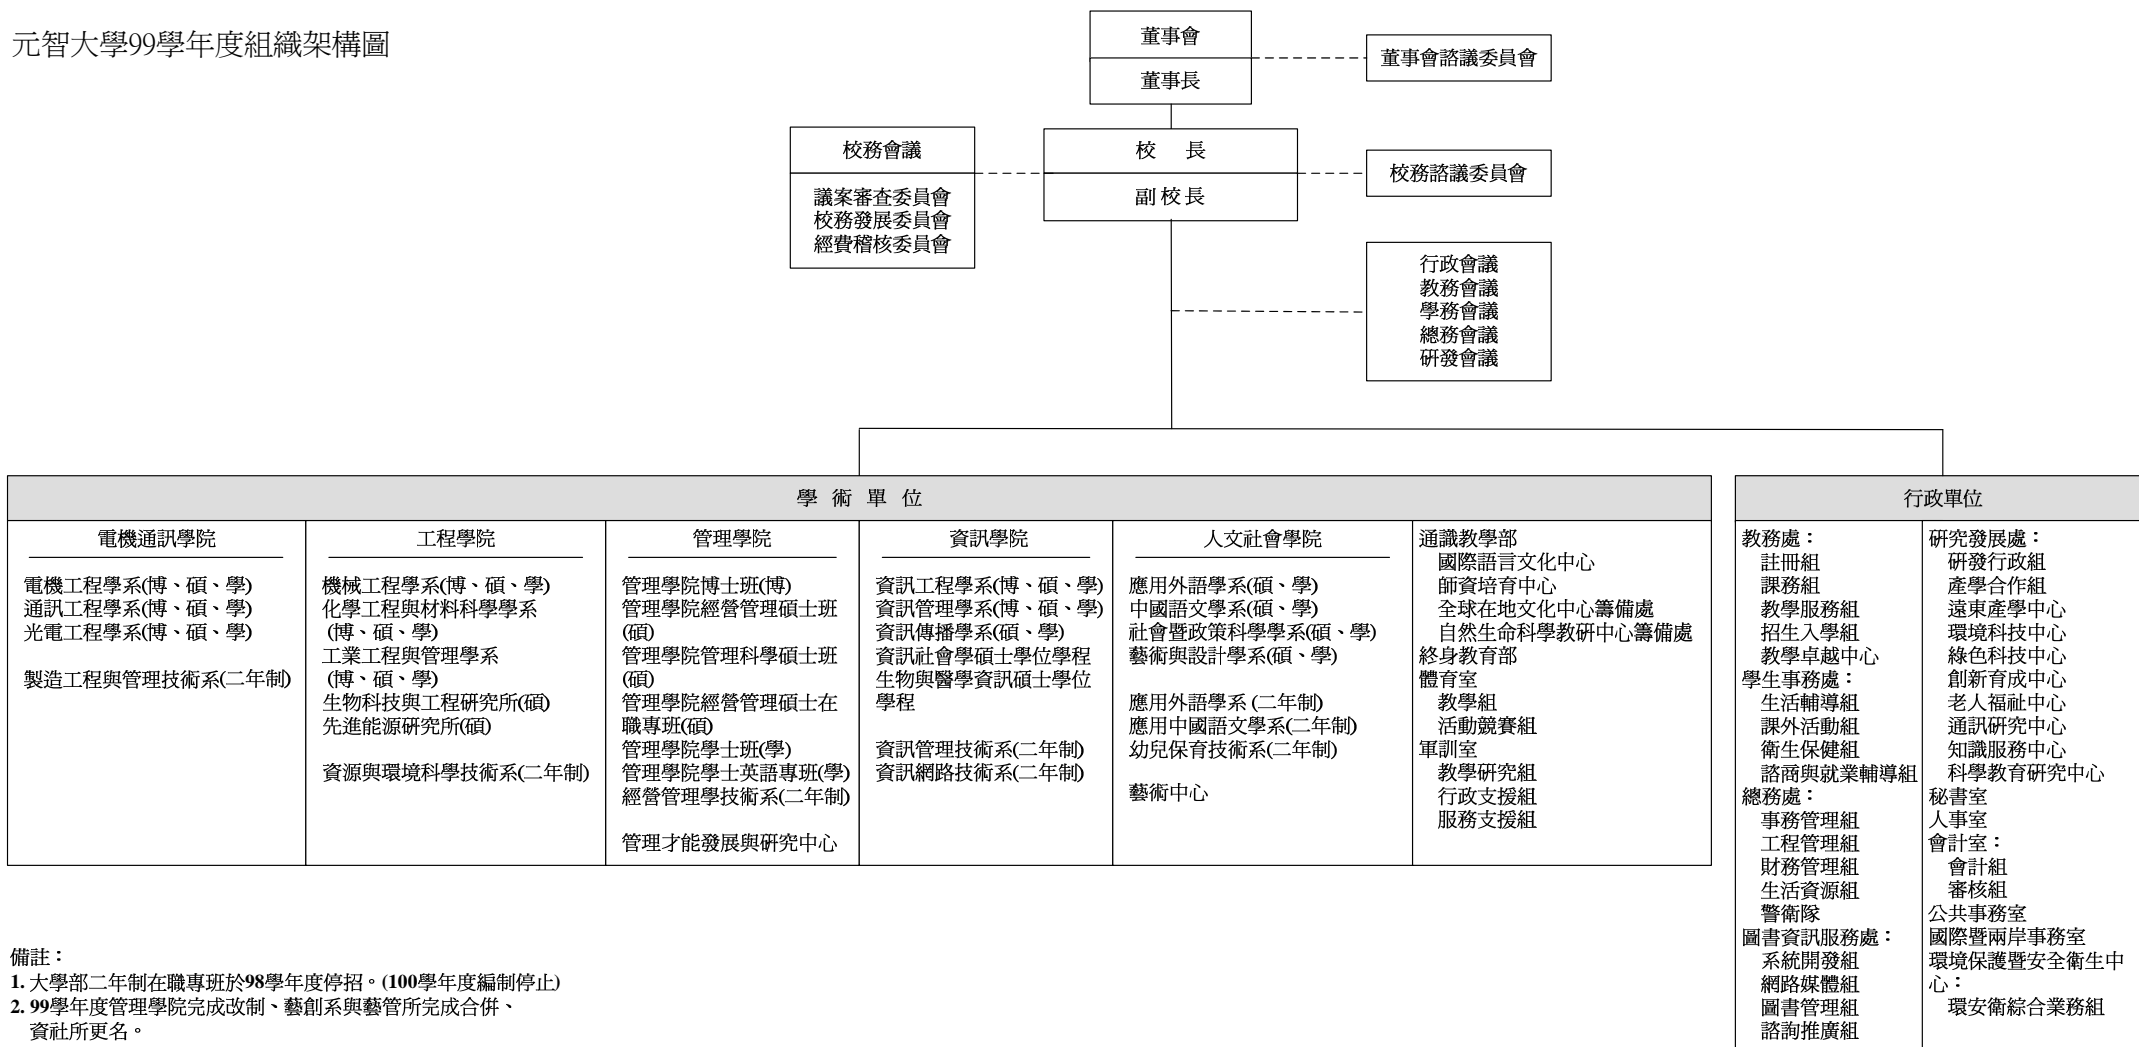

元智大學99學年度組織架構圖

備註：
 1. 大學部二年制在職專班於98學年度停招。(100學年度編制停止)
 2. 99學年度管理學院完成改制、藝創系與藝管所完成合併、資社所更名。