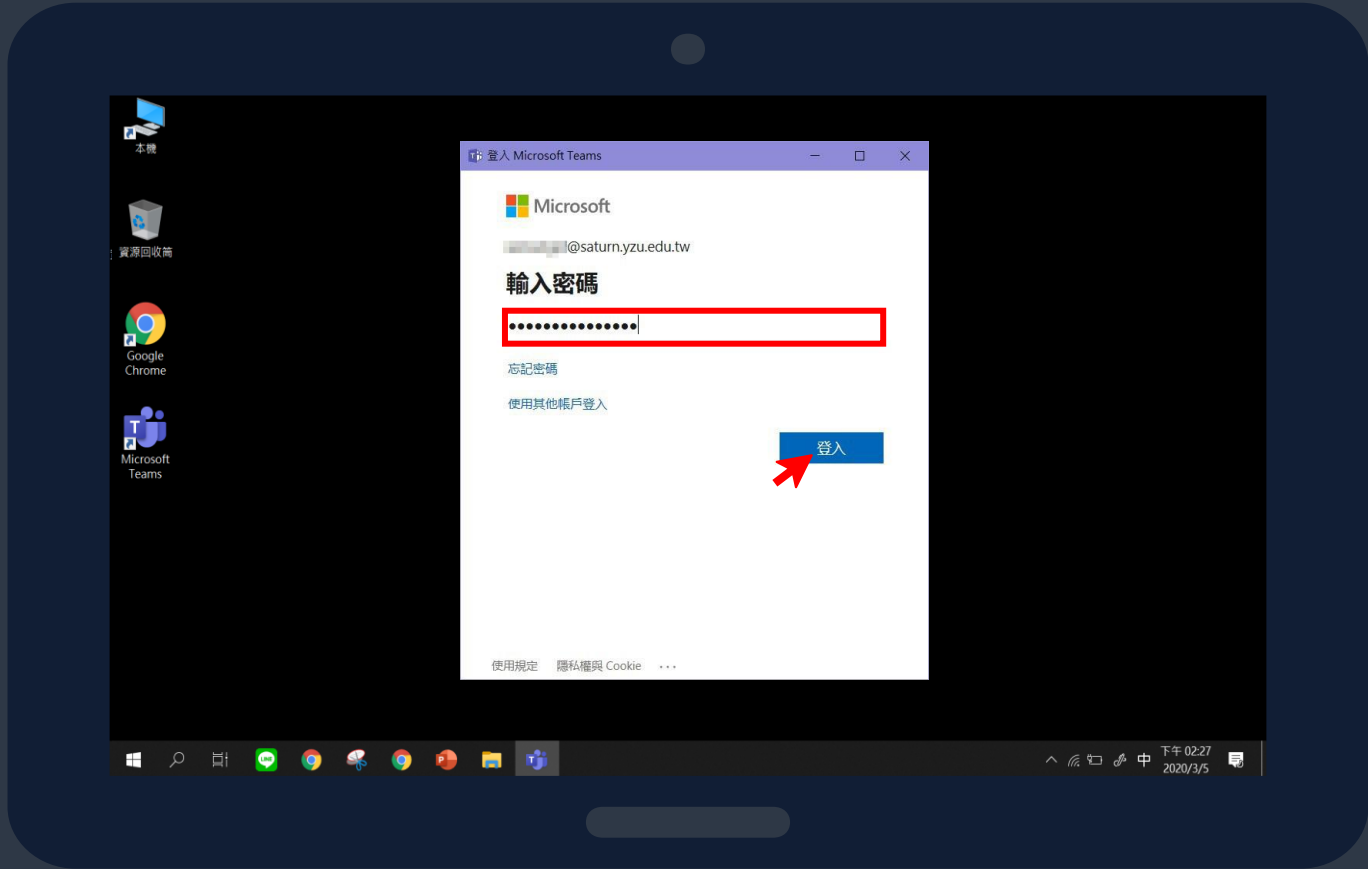

# 登入Teams

安裝完成後:

- 電腦版 → 打開Teams程式
- 手機版 → 打開Teams App

登入地址:

請輸入您的Portal帳號，進行登入  
(Portal帳號@saturn.yzu.edu.tw)  
第一次登入請至Portal改密碼

密碼:

請輸入您的Portal密碼  
接著點選登入