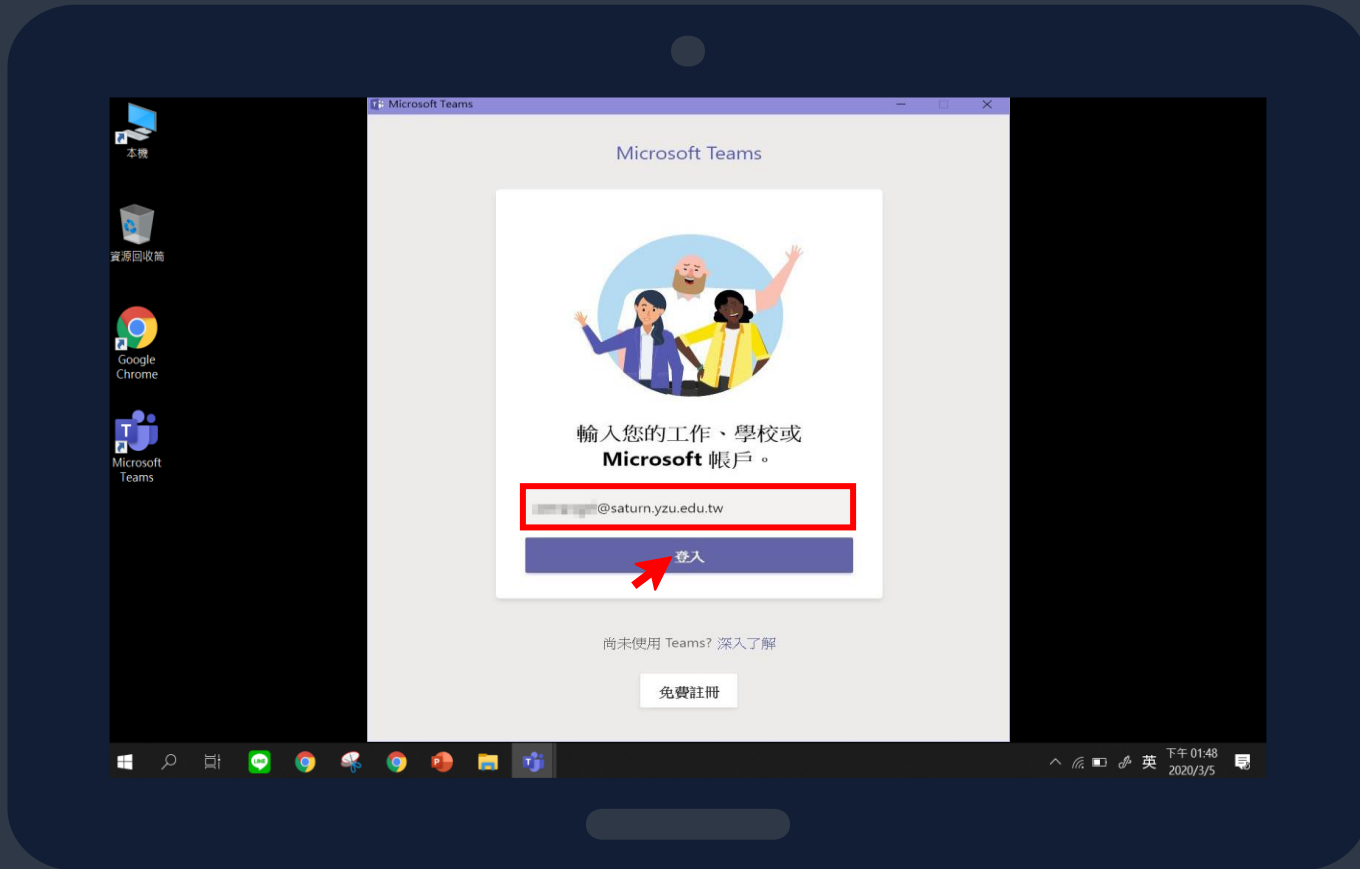

# 登入Teams

安裝完成後:

- 電腦版 → 打開Teams程式
- 手機版 → 打開Teams App

登入地址:

請輸入您的Portal帳號，進行登入  
(Portal帳號@saturn.yzu.edu.tw)  
第一次登入請至Portal改密碼

密碼:

請輸入您的Portal密碼  
接著點選登入