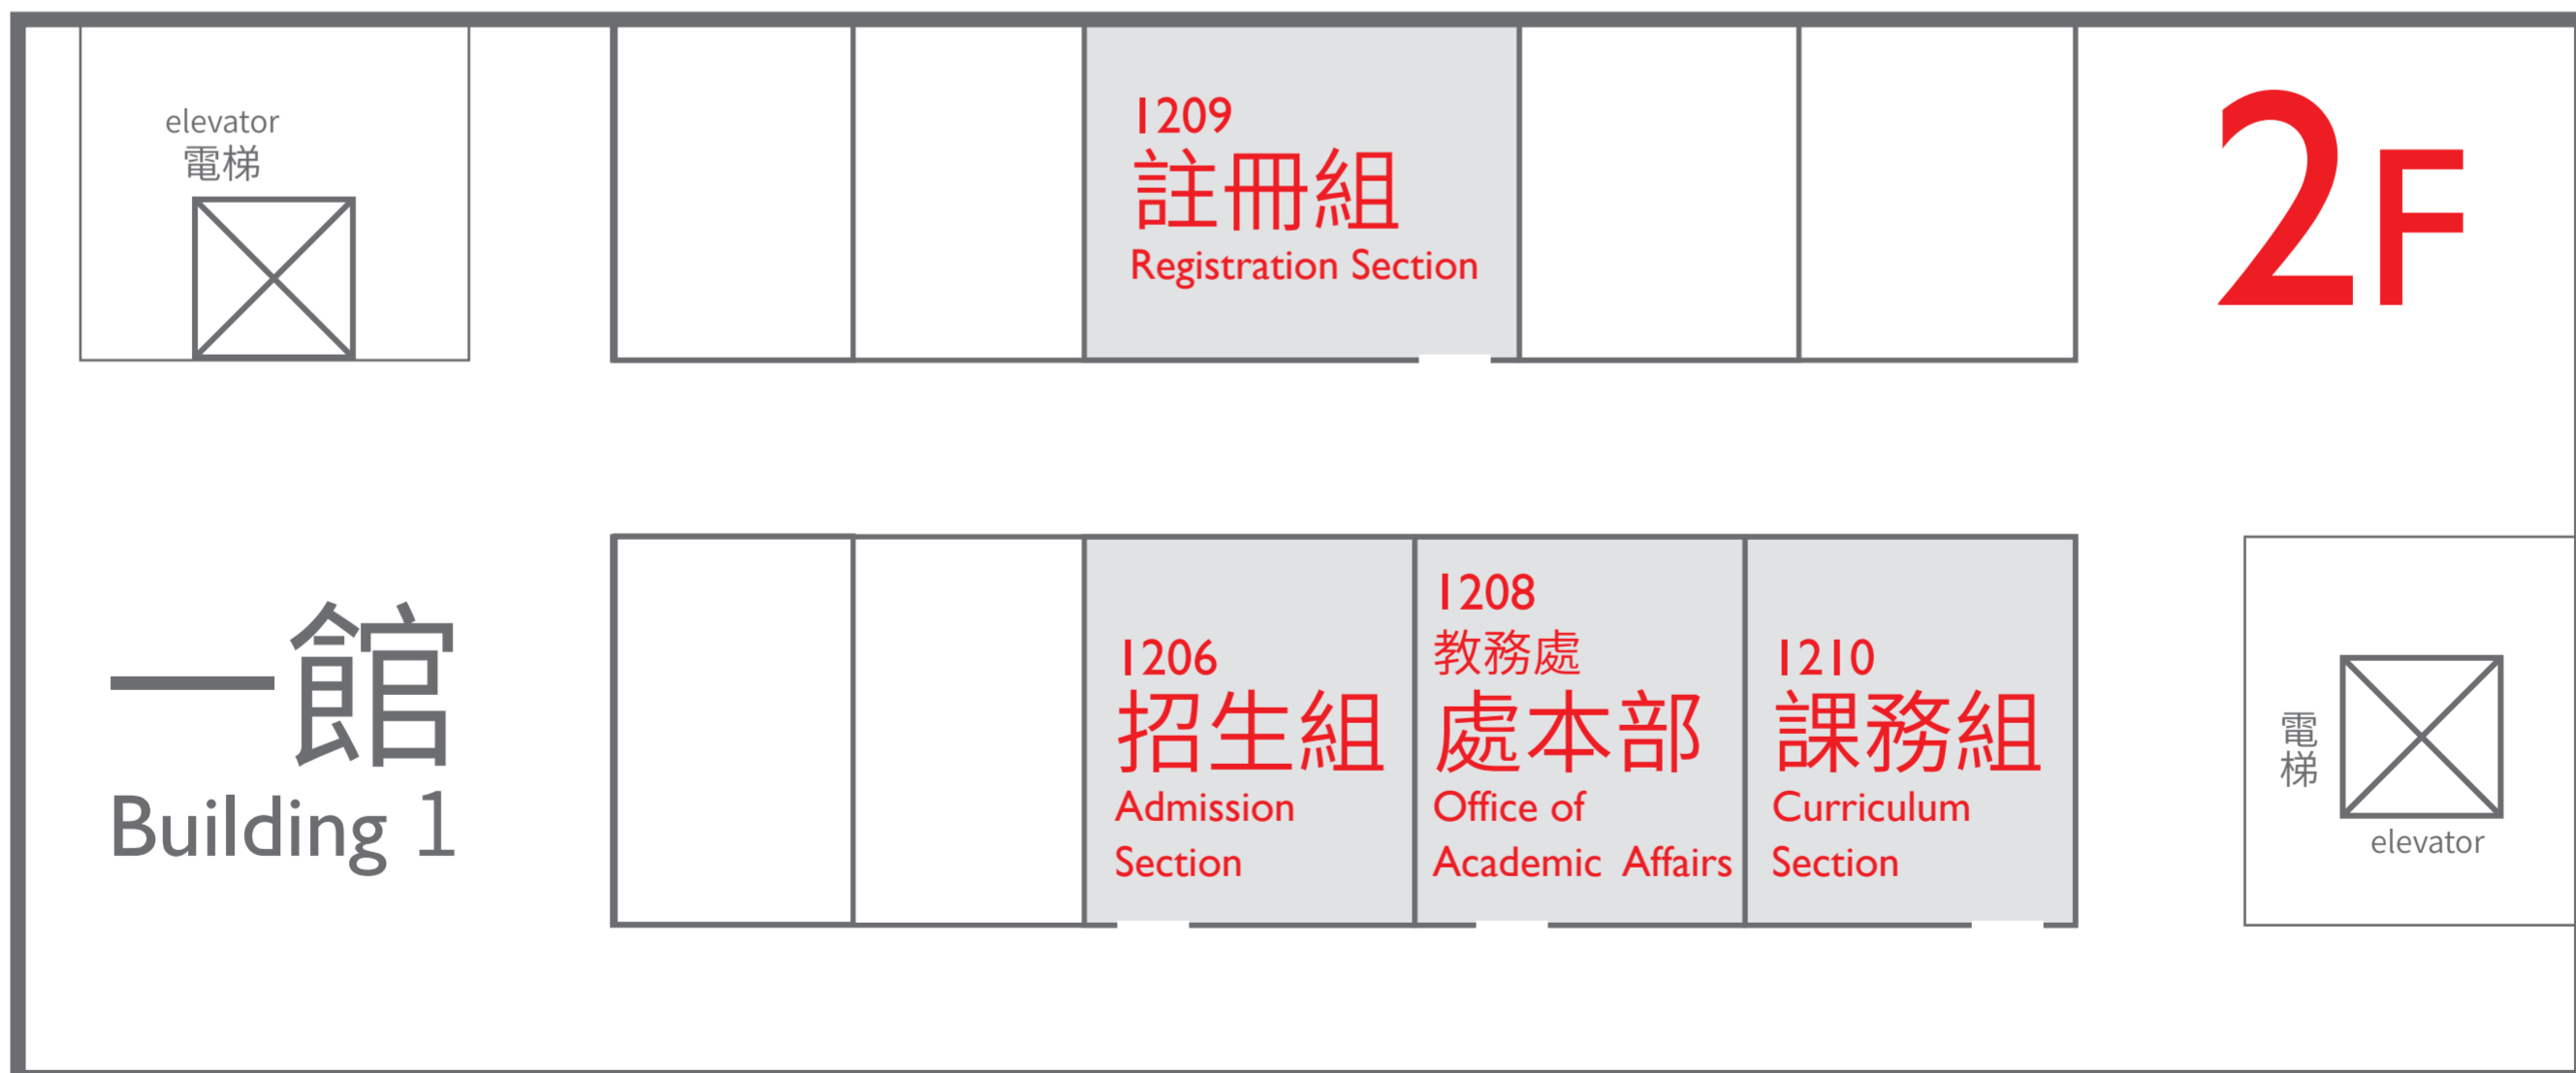

教務處 公告

教務處處本部、註冊組 課務組、招生入學組

辦公室喬遷至2F

公告事項一

一、為提供更完善的服務品質，教務處處本部、註冊組、課務組、招生入學組等四組分別遷移至一館二樓之1208、1209、1210、1206等四間新辦公室。

二、於103年8月25日(星期一)起，進駐新辦公室並在新址繼續運作與為大家服務，歡迎舊雨新知繼續給予支持與指教。

教學服務組

Teaching Service Section