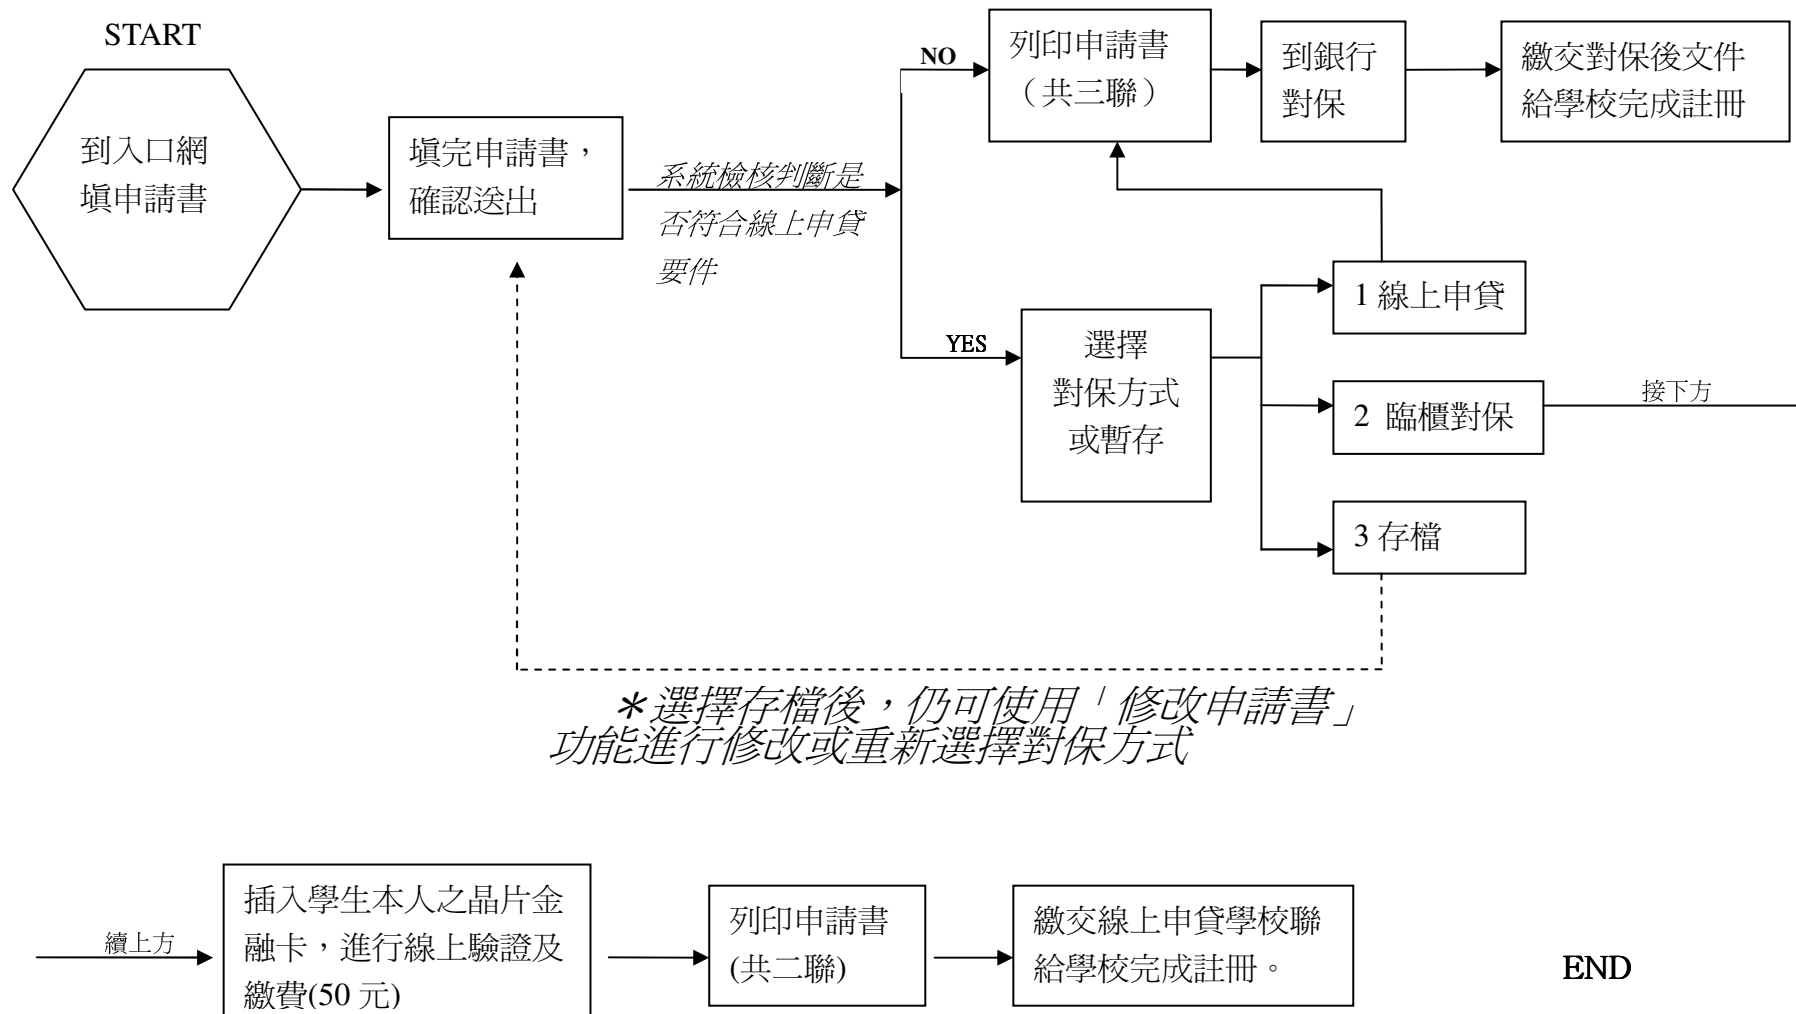

臺灣銀行就學貸款學生線上申貸操作流程圖

如有其他問題，歡迎來電洽詢 24 小時客服專線：0800-025-168、(02)2191-0025