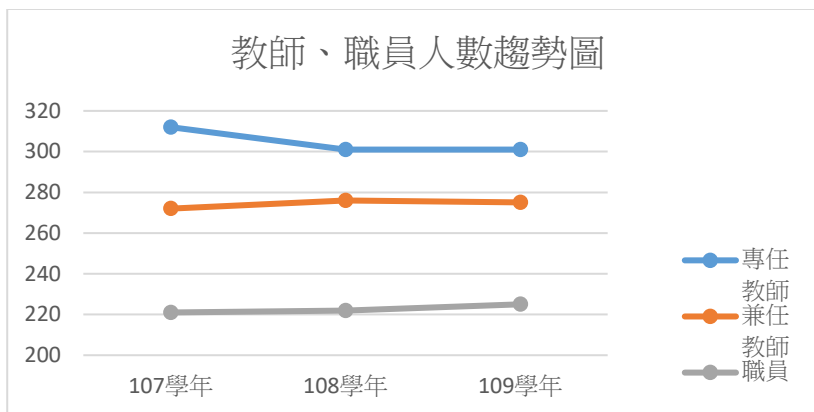

(2) 近3年教職員人數與變動趨勢圖：

A. 教職員人數

項目		107 學年	108 學年	109 學年
教師 (人) (含教官)	專任	312	301	301
	兼任	272	276	275
職員、警衛、工友等 (人)		221	222	225

B. 教職員人數趨勢圖

\* 教師人數趨勢圖

資料來源：教育部「大專院校校務資料庫」，統計基準為每學年10月15日；職員人數為列為薪資帳冊人數。