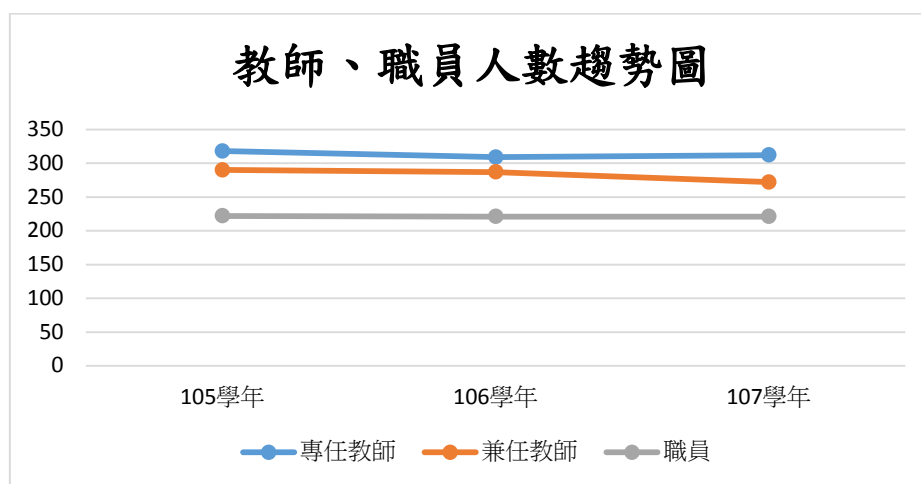

(1) 近3年教職員人數與變動趨勢圖：

A. 教職員人數

項目		105 學年	106 學年	107 學年
教師 (人) (含教官)	專任	318	309	312
	兼任	290	287	272
職員、警衛、工友等 (人)		222	221	221

B. 教職員人數趨勢圖

* 教師人數趨勢圖

資料來源：教育部「大專院校校務資料庫」，統計基準為每學年10月15日。