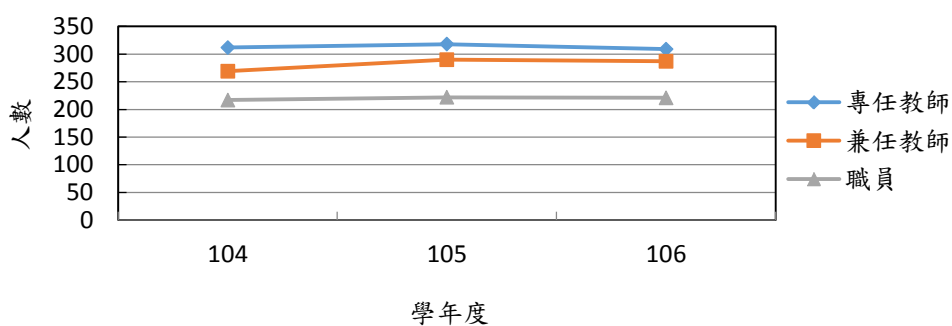

(1) 近3年教職員人數與變動趨勢圖：

A. 教職員人數

項目		104 學年	105 學年	106 學年
教師 (人) (含教官)	專任	312	318	309
	兼任	269	290	287
職員、警衛、工友等 (人)		217	222	221

B. 教職員人數趨勢圖

* 教師人數趨勢圖

教師、職員人數趨勢圖

資料來源：教育部「大專院校校務資料庫」，統計基準為每學年10月15日。