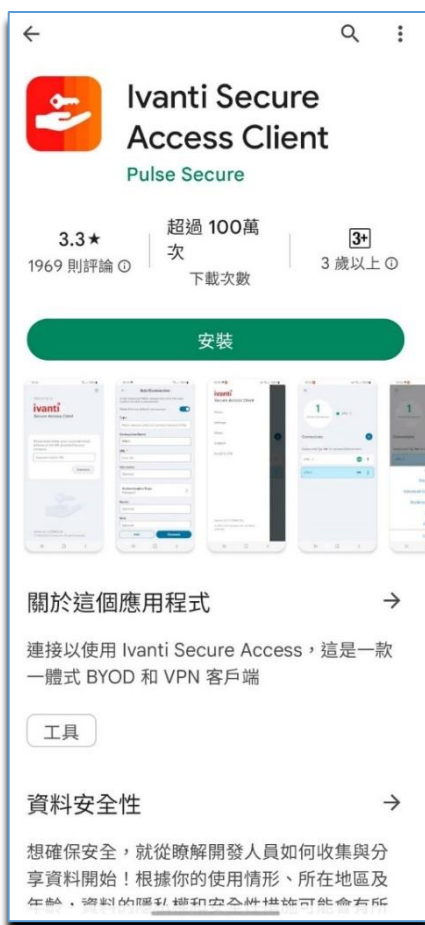

VPN For Android 12 與 13 版本 使用操作說明

本服務由國家高速網路中心提供，限 Android 12 以上用戶使用，同時上線人數 50 位。

1. 請至 Play 商店下載 Ivanti Secure Access Client 及安裝

2. 安裝完成後輸入 yzu.twaren.net 並點取「連線」按鈕。

3. 連線名稱：<元智大學>
URL：<https://yzu.twaren.net>
使用者名稱：<輸入 Portal 帳號 >按下「連線」

4. 輸入 Portal 帳號與密碼，按下「Sign In」

The screenshot shows the Yuan Ze University SSL VPN login interface. At the top left is the university's logo, and to its right is the name '元智大學' and 'Yuan Ze University'. Below this is a section titled '元智大學 SSL VPN' with the instruction 'Please sign in to begin your secure session.' There are two input fields: one for '輸入 Portal 帳號' (Portal Account) and another for '輸入 Portal 密碼' (Portal Password). A green 'Sign In' button is located at the bottom of the form.