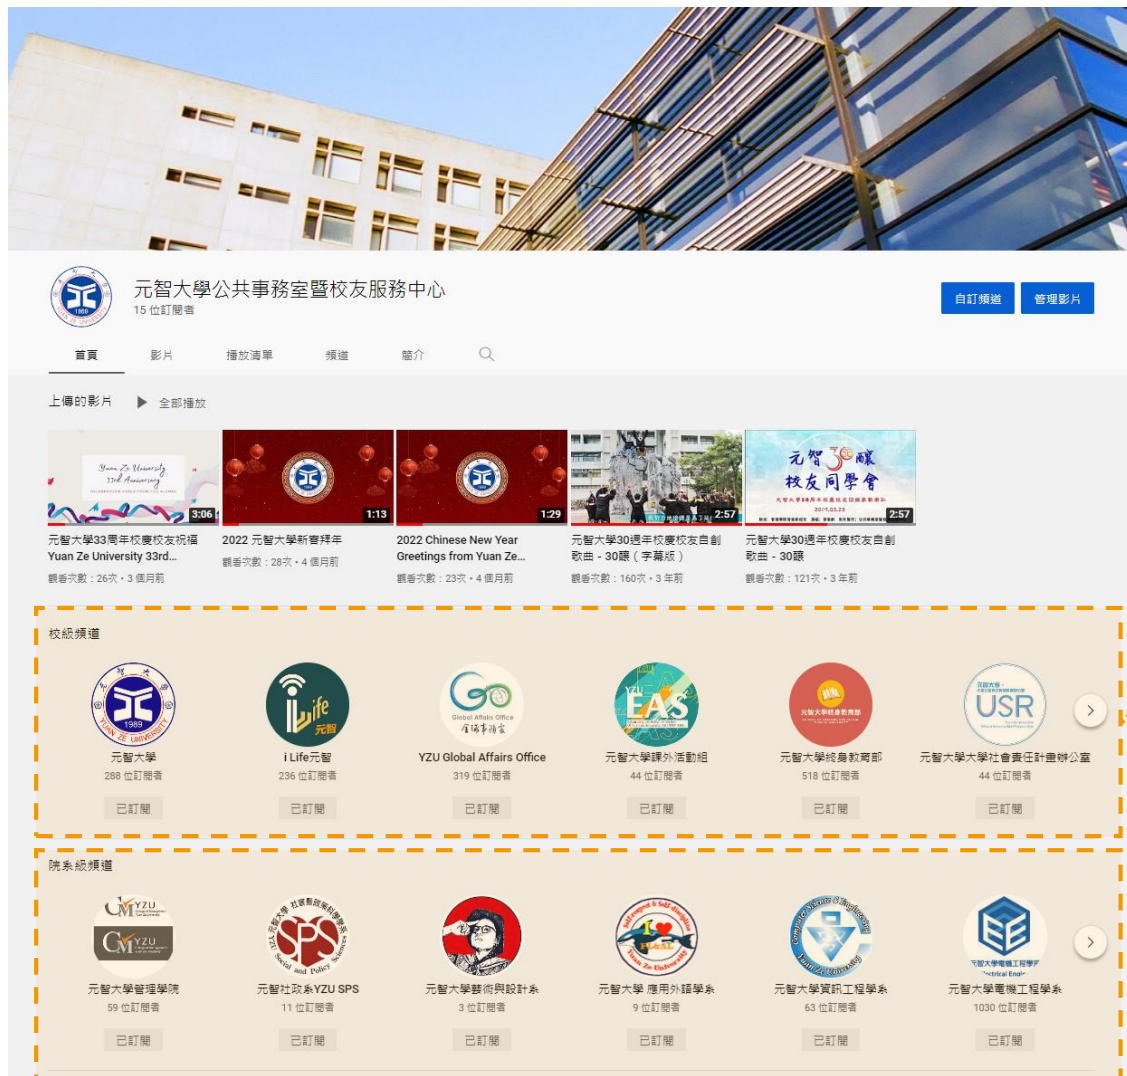

YouTube

自訂推薦頻道或播放清單
設定手冊

單位階層設計示意圖

- 為串聯元智大學及相關院系所YouTube，可在您的頻道中「**自訂推薦頻道**」。
- 建議將元智大學頻道設定為**第一個推薦頻道**，其餘欄位可設各單位、各院系所。
- 未來只要輕輕一點就可以掌握各單位影音訊息！

影片分類播放清單示意圖

The screenshot displays a video channel interface with four main sections, each containing a list of video thumbnails with titles, durations, and view counts: