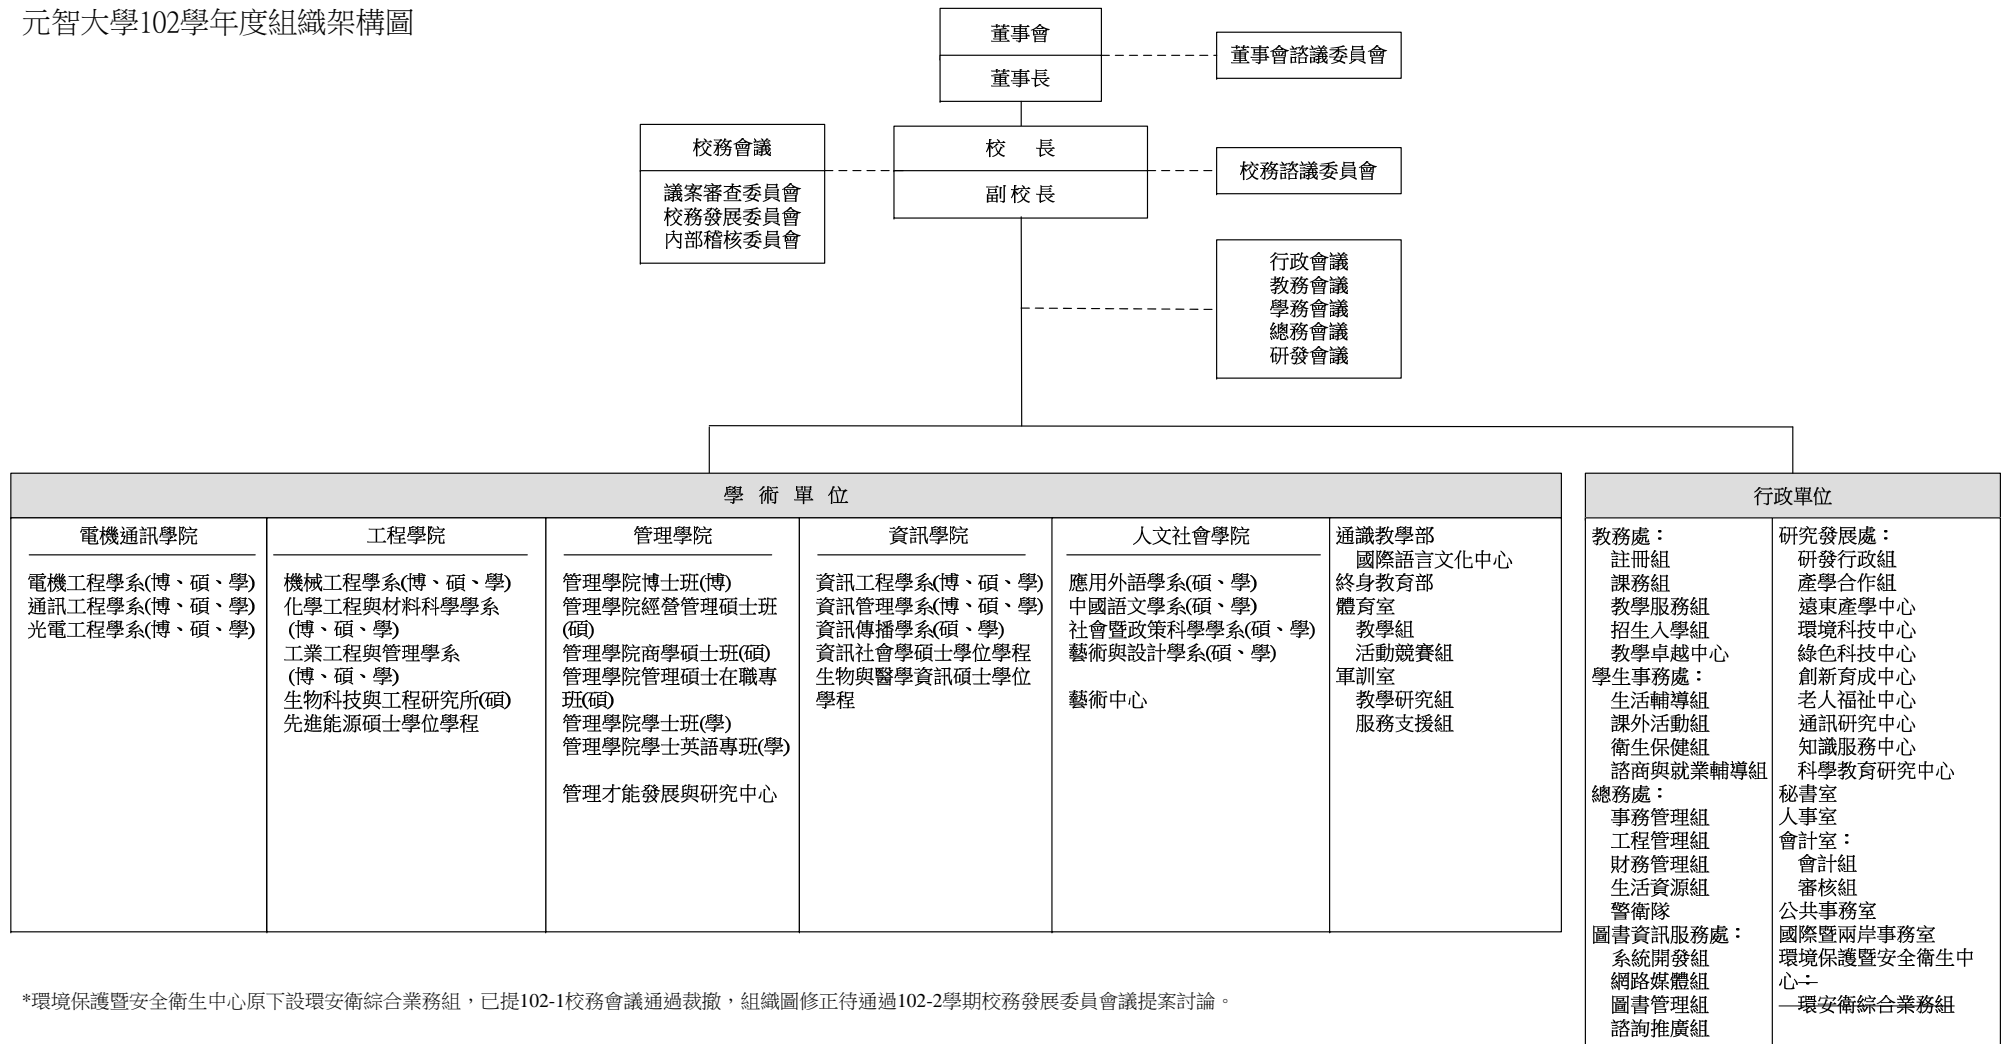

元智大學102學年度組織架構圖

*環境保護暨安全衛生中心原下設環安衛綜合業務組，已提102-1校務會議通過裁撤，組織圖修正待通過102-2學期校務發展委員會議提案討論。