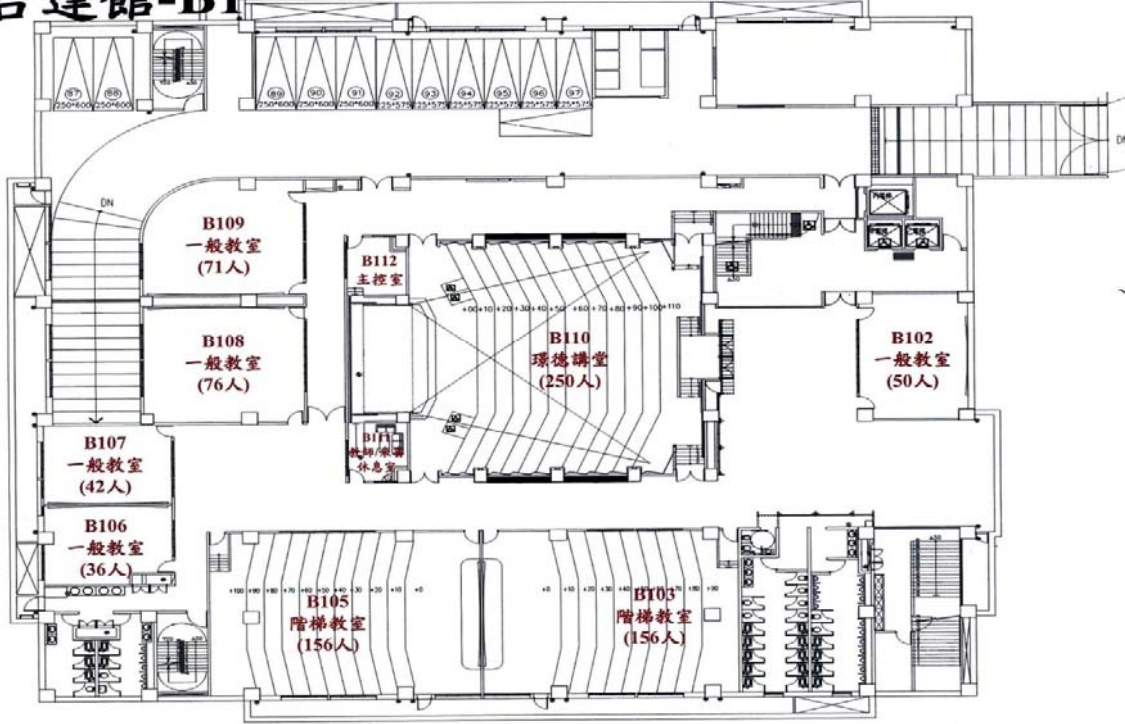

七、培訓課程場地位置圖(台達館，環德講堂)

台達館-B1