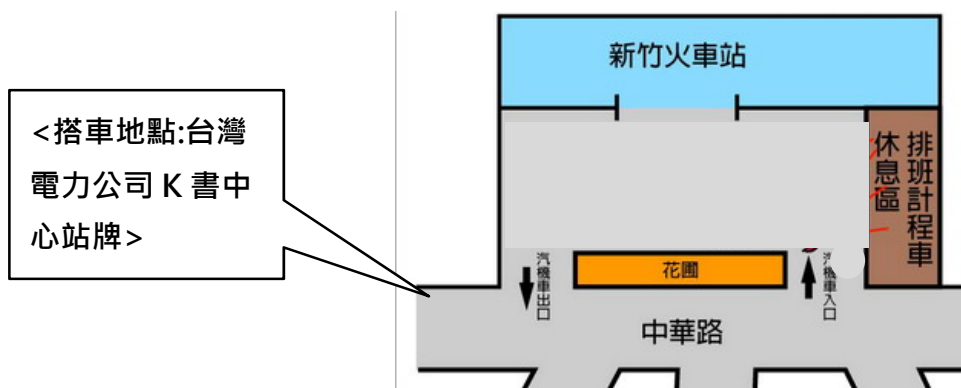

八、交通訊息

(一) 搭高鐵至新竹高鐵站(請參考 高鐵時刻表 <http://www.thsrc.com.tw/index.html>)

	北上建議搭乘(車次與抵達時間)		南下建議搭乘(車次與抵達時間)		接駁車時間
第一天	車次 0606	08:23	車次 0809	08:45	上午 9:05 發車
	車次 0610	08:56	車次 0613	08:53	
第二、 三天	車次 0802	07:56	車次 0805	07:45	上午 8:05 發車
	車次 1602	08:03	車次 1602	08:03	

接駁地點: 於**高鐵新竹站 4 號出口**處備有接駁專車(元慶通運), 歡迎搭乘(車程約 20~25 分鐘)。並於每日座談會結束後發車返回高鐵新竹站。

(二) 搭火車至新竹火車站 (請參考台鐵時刻表 <http://twtraffic.tra.gov.tw/twrail/>)

	北上建議搭乘(車次與抵達時間)		南下建議搭乘(車次與抵達時間)		接駁車時間
第一天	自強 170 車次	08:33	自強 105	08:11	上午 9:05 發車
	區間車 2124	08:24	莒光 507	08:47	
第二、 三天	因會議時間較早, 故建議北上 與會者搭乘高鐵或者預先訂房		自強 103	07:38	上午 8:05 發車
			區間車 1117	08:01	

接駁地點: 本校於新竹火車站前中華路右轉**台灣電力公司 K 書中心站牌**備有接駁專車(元慶通運), 歡迎搭乘(車程約 15 分鐘)。並於每日座談會結束後專車返回新竹火車站。

(三) 自行開車前往或未搭乘接駁專車者, 請參閱**附件一:國立清華大學交通訊息**。若有校內停車之需求, 敬請列印第九頁所提供之當日停車優惠券或者由手機出示此圖檔, 於入校時至收費窗口繳費。