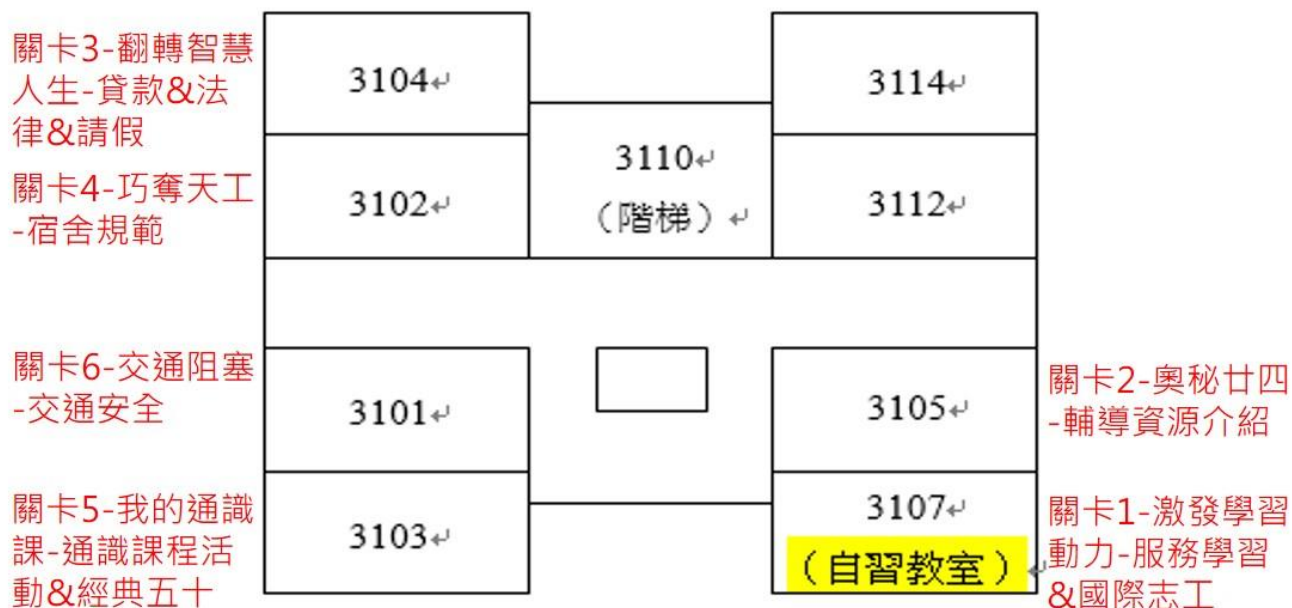

109 學年新生定向輔導之校園安全闖關 關卡總表

(每關 10 分鐘，關卡說明 8 分鐘、人員移動 2 分鐘)

109.05.18 一籌會通過

109.06.01 二籌會修正通過

109.06.15 三籌會修正通過

新順序	關卡名稱	關卡內容	地點	承辦
1	激發學習動力	服務學習&國際志工	3107	課外組
2	奧秘廿四	輔導義工與學校輔導資源介紹	3105	諮就組
3	翻轉智慧人生	就學貸款/法律諮詢/請假須知	3104	生輔組
4	巧奪天工	宿舍規範	3102	宿服組
5	我的通識課· 我的新思維	宣導共同必選修學分、通識課程/活動、經典五十等。	3103	通識教學部
6	交通阻塞	交通安全	3101	軍訓室
7	校園安全接龍	校外安全	70103	軍訓室
8	巡弋飛彈	消防箱使用	7 館 1 樓(景觀空橋下方)	軍訓室
9	解開生命心結	急救教育 CPR+AED	7 館 1 樓(環校道路側延伸坡道階梯)	軍訓室
10	登陸月球	緩降機操作	7 館 2 樓(環校道路側延伸坡道階梯上方)	軍訓室
11	剪刀與繩子	滅火器操作	7 館 1 樓(70103 教室外簷廊)	軍訓室
12	發揮同儕情誼	避難位置	7 館前方廣場	軍訓室

三館1樓 平面圖

七館側面 關卡位置示意圖

七館1樓 平面圖