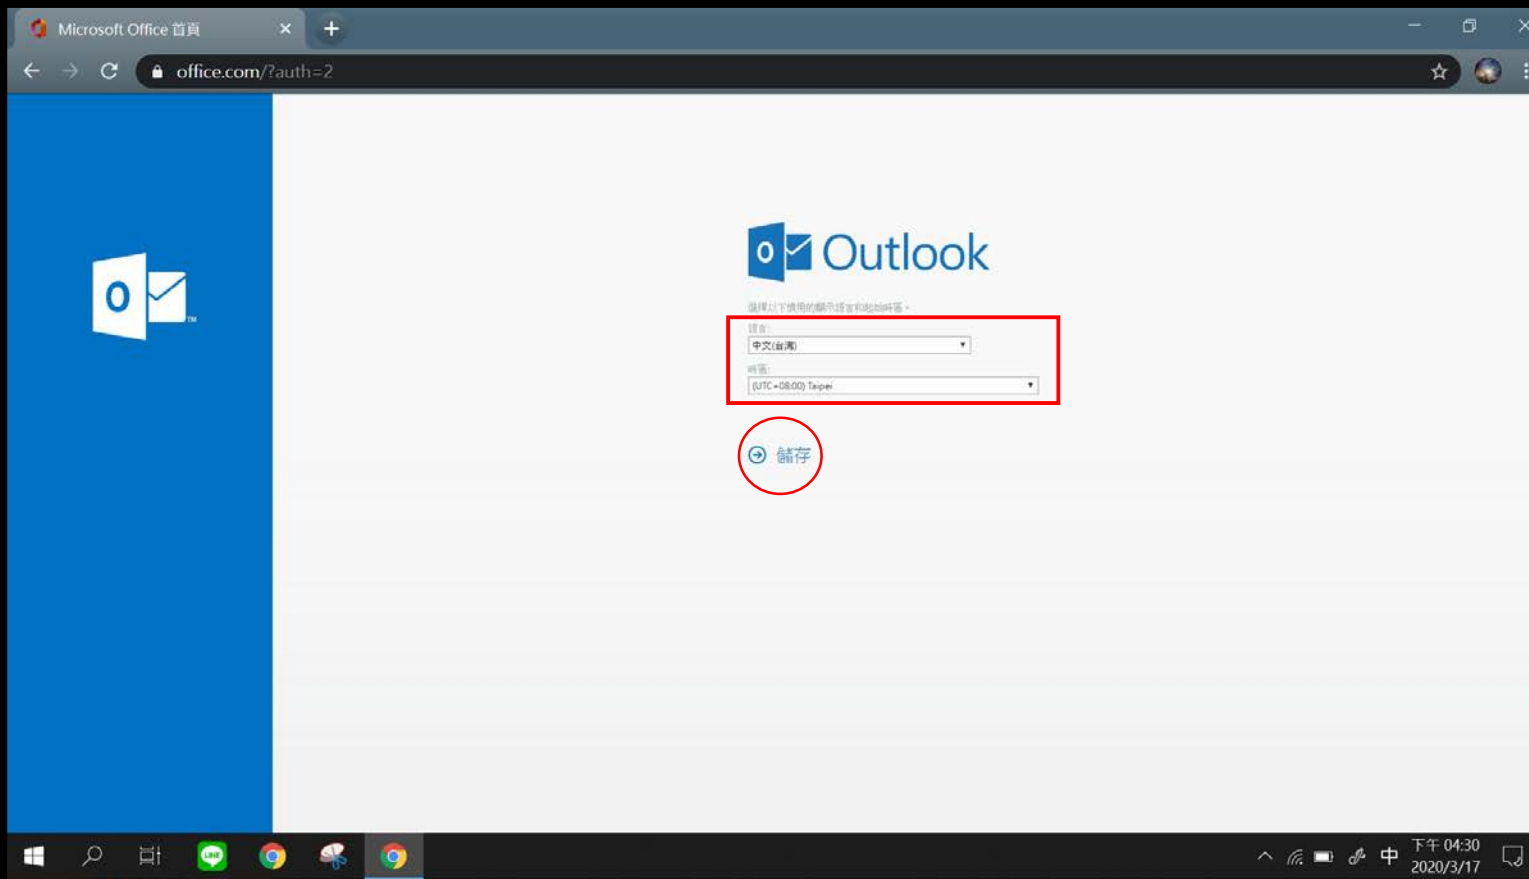

首次登入:
請先設定語言及時區
完成後請點選「儲存」